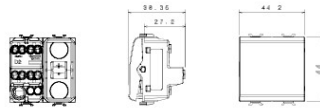

DIMENSIONAL