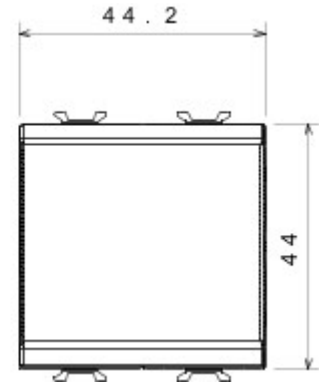

Categorie	Tweewegschakelaar	Knop	Met vervangbare neutrale lens
Kleur	Glossy white	Omschrijving	1P - 16AX verlicht
Spanning	250 V AC	Standaard	EN 60669-1
Bestendigheid bij testspanning	2000 V bij 50 Hz gedurende 1 minuut	Rated power of 230V LED lamps	200 W
Isolatieweerstand	> 5 MOhm	Aansluitklemmen voor bekabeling	Met schroef
Verlengd bedrijf (aantal positiewijzigingen)	40.000 bij In 250 V AC $\cos\phi=0,6$	Thermospanning met kogel	125 °C
Gloeidraadproef	850 °C	Klemgreep op kabeltractie	> 50 N
Aanspanvermogen aansluitklem flexibele kabels (mm <sup>2</sup> )	min. 0,75 - max. 2x4	Aanspanvermogen aansluitklem starre kabels (mm <sup>2</sup> )	min. 0,5 - max. 2x2,5
Aantal modules	2	Materiaal	Technopolymeer
Electrocod	0130		

### DIMENSIONAL