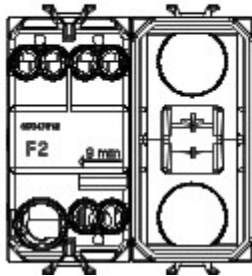

Categorie	Tweewegschakelaar	Knop	Met vervangbare neutrale lens
Kleur	Glossy white	Omschrijving	1P - 16AX verlicht
Spanning	250 V AC	Standaard	EN 60669-1
Bestendigheid bij testspanning	2000 V bij 50 Hz gedurende 1 minuut	Rated power of 230V LED lamps	200 W
Isolatieweerstand	> 5 MOhm	Aansluitklemmen voor bekabeling	Met schroef
Verlengd bedrijf (aantal positiewijzigingen)	40.000 bij In 250 V AC $\cos\phi=0,6$	Thermospanning met kogel	125 °C
Gloeidraadproef	850 °C	Klemgreep op kabeltractie	> 50 N
Aanspanvermogen aansluitklem flexibele kabels (mm <sup>2</sup> )	min. 0,75 - max. 2x4	Aanspanvermogen aansluitklem starre kabels (mm <sup>2</sup> )	min. 0,5 - max. 2x2,5
Aantal modules	2	Materiaal	Technopolymeer
Electrocod	0130		

### DIMENSIONAL