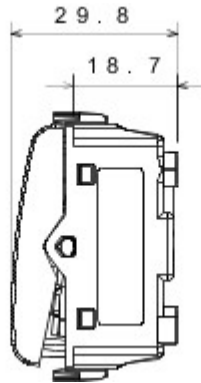

Categorie	Tweewegschakelaar	Knop	Met vervangbare neutrale lens
Kleur	Glossy white	Omschrijving	1P - 16AX verlicht
Spanning	250 V AC	Standaard	EN 60669-1
Bestendigheid bij testspanning	2000 V bij 50 Hz gedurende 1 minuut	Rated power of 230V LED lamps	200 W
Isolatieweerstand	> 5 MOhm	Aansluitklemmen voor bekabeling	Met schroef
Verlengd bedrijf (aantal positiewijzigingen)	40.000 bij In 250 V AC $\cos\phi=0,6$	Thermospanning met kogel	125 °C
Gloeidraadproef	850 °C	Klemgreep op kabeltractie	> 50 N
Aanspanvermogen aansluitklem flexibele kabels (mm <sup>2</sup> )	min. 0,75 - max. 2x4	Aanspanvermogen aansluitklem starre kabels (mm <sup>2</sup> )	min. 0,5 - max. 2x2,5
Aantal modules	2	Materiaal	Technopolymeer
Electrocod	0130		

### DIMENSIONAL