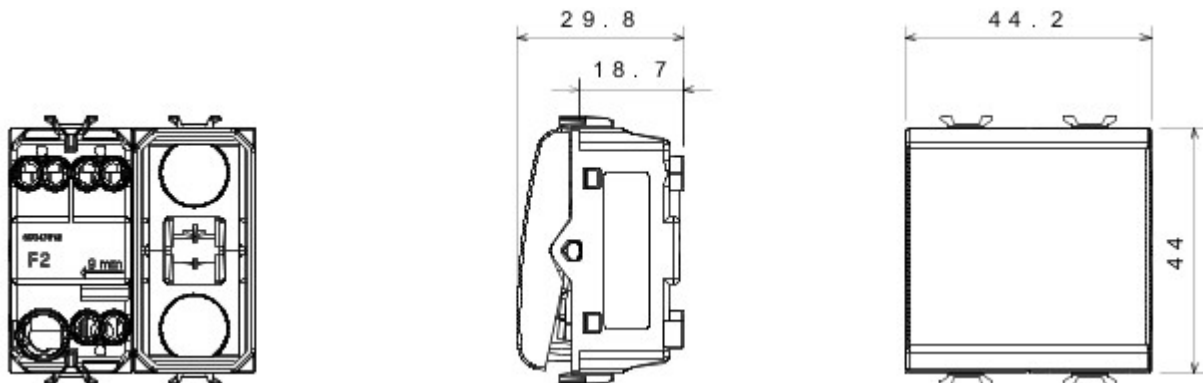

DIMENSIONAL

TECHNICAL SYMBOLOGY

STANDARDS/APPROVALS