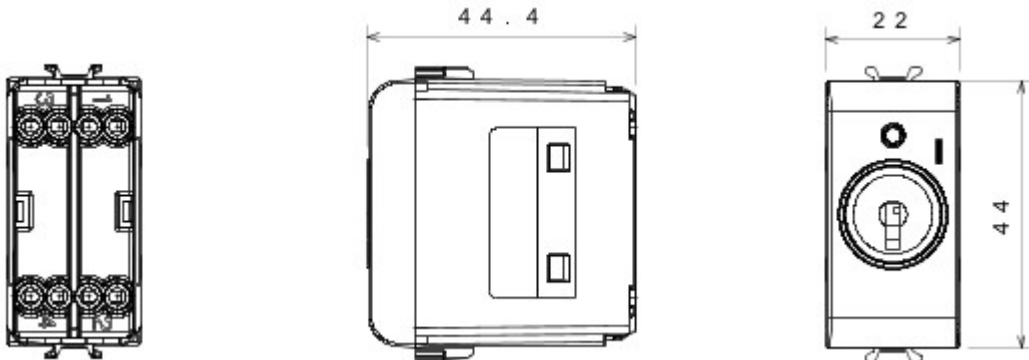

Grote verscheidenheid aan schakelaars, elektriciteitscontactdozen (in overeenstemming met nationale en internationale normen), gegevenscontactdozen, toestellen voor klimaatregeling, comfort, signalering van technische alarmen, noodverlichting. De modulaire Chorus toestellen zijn leverbaar in vier kleuren: glanzend wit, satijnzwart, gelakt titanium en glanzend ivoor en in verschillende modulariteiten met 1/2, 1, 2 en 3 modules. Dankzij de framehouders voor rechthoekige, vierkante en ronde dozen kunt u de toestellen eindeloos combineren met de serie Chorus platen.

Categorie	Tweewegschakelaar	Knop	Met sleutel
Kleur	Glossy white	Omschrijving	1P - 10AX
Spanning	250 V AC	Standaard	EN 60669-1
Bestendigheid bij testspanning	2000 V bij 50 Hz gedurende 1 minuut	Rated power of 230V LED lamps	100 W
Isolatieweerstand	> 5 MOhm	Aansluitklemmen voor bekabeling	Met schroef
Verlengd bedrijf (aantal positiewijzigingen)	40.000 bij In 250 V AC $\cos\phi=0,6$	Thermospinning met kogel	125 °C
Gloeidraadproef	850 °C	Klemgreep op kabeltractie	> 50 N
Aanspanvermogen aansluitklem flexibele kabels (mm <sup>2</sup> )	min. 0,75 - max. 2x4	Aanspanvermogen aansluitklem starre kabels (mm <sup>2</sup> )	min. 0,5 - max. 2x2,5
Aantal modules	1	Materiaal	Technopolymeer
Electrocod	0130		

### DIMENSIONAL