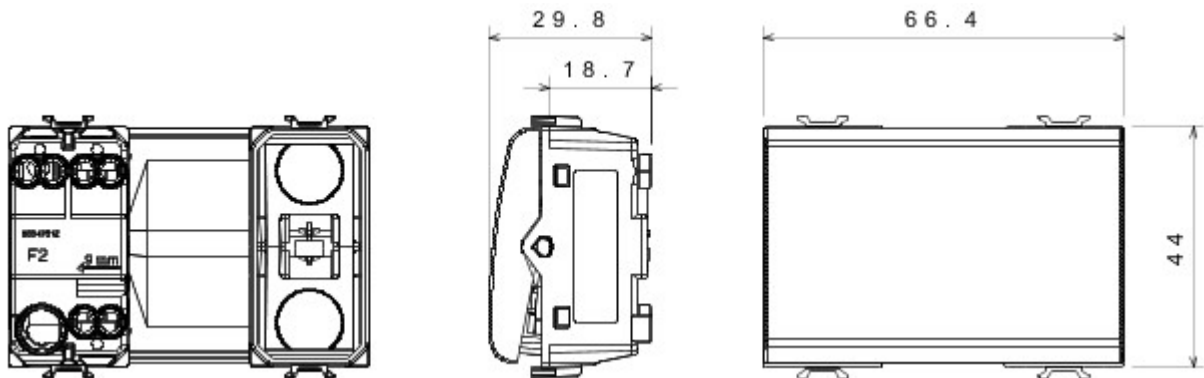

DIMENSIONAL

TECHNICAL SYMBOLOGY

STANDARDS/APPROVALS