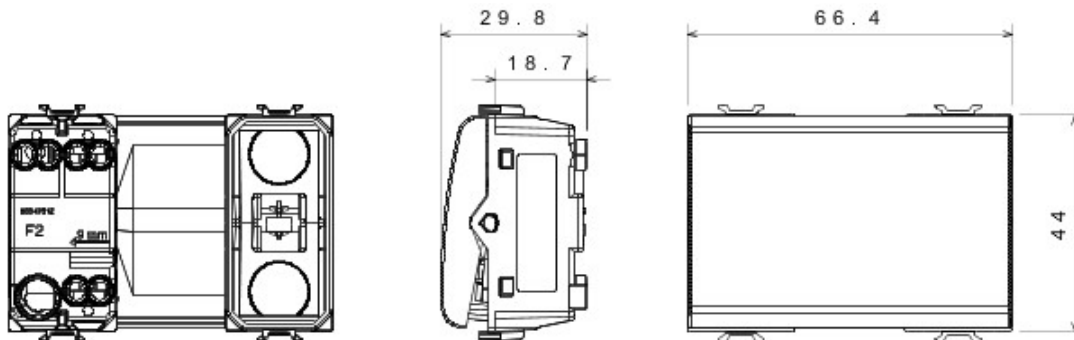

DIMENSIONAL

TECHNICAL SYMBOLOGY

STANDARDS/APPROVALS