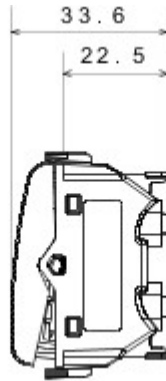

Categorie	Eenwegschakelaar	Knop	Met vervangbare neutrale lens
Kleur	Glossy white	Omschrijving	2P - 16AX verlicht
Spanning	250 V AC	Standaard	EN 60669-1
Bestendigheid bij testspanning	2000 V bij 50 Hz gedurende 1 minuut	Rated power of 230V LED lamps	200 W
Isolatieweerstand	> 5 MOhm	Aansluitklemmen voor bekabeling	Snel, met veer
Verlengd bedrijf (aantal positiewijzigingen)	40.000 bij In 250 V AC $\cos\phi=0,6$	Thermospanning met kogel	125 °C
Gloeidraadproef	850 °C	Klemgreep op kabeltractie	> 50 N
Aanspanvermogen aansluitklem flexibele kabels (mm <sup>2</sup> )	min. 0,75 - max. 2x4	Aanspanvermogen aansluitklem starre kabels (mm <sup>2</sup> )	min. 0,5 - max. 2x2,5
Aantal modules	2	Materiaal	Technopolymeer
Electrocod	0130		

### DIMENSIONAL