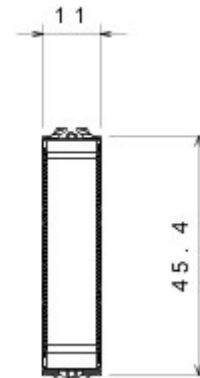

Categorie	Eenwegschakelaar	Knop	Neutraal
Kleur	Glossy white	Omschrijving	1P - 10AX
Spanning	250 V AC	Standaard	EN 60669-1
Bestendigheid bij testspanning	2000 V bij 50 Hz gedurende 1 minuut	Rated power of 230V LED lamps	100 W
Isolatieweerstand	> 5 MOhm	Aansluitklemmen voor bekabeling	Met schroef
Verlengd bedrijf (aantal positiewijzigingen)	40.000 bij In 250 V AC cosφ=0,6	Thermospanning met kogel	125 °C
Gloeidraadproef	850 °C	Klemgreep op kabeltractie	> 50 N
Aanspanvermogen aansluitklem flexibele kabels (mm <sup>2</sup> )	min. 0,75 - max. 2x4	Aanspanvermogen aansluitklem starre kabels (mm <sup>2</sup> )	min. 0,5 - max. 2x2,5
Aantal modules	1/2	Materiaal	Technopolymeer
Electrocod	0130		

### DIMENSIONAL