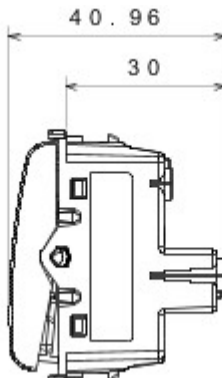

Categorie	Eenwegschakelaar	Knop	Neutraal
Kleur	Glossy white	Omschrijving	1P - 10AX
Spanning	250 V AC	Standaard	EN 60669-1
Bestendigheid bij testspanning	2000 V bij 50 Hz gedurende 1 minuut	Rated power of 230V LED lamps	100 W
Isolatieweerstand	> 5 MOhm	Aansluitklemmen voor bekabeling	Met schroef
Verlengd bedrijf (aantal positiewijzigingen)	40.000 bij In 250 V AC cosφ=0,6	Thermospanning met kogel	125 °C
Gloeidraadproef	850 °C	Klemgreep op kabeltractie	> 50 N
Aanspanvermogen aansluitklem flexibele kabels (mm <sup>2</sup> )	min. 0,75 - max. 2x4	Aanspanvermogen aansluitklem starre kabels (mm <sup>2</sup> )	min. 0,5 - max. 2x2,5
Aantal modules	1/2	Materiaal	Technopolymeer
Electrocod	0130		

### DIMENSIONAL