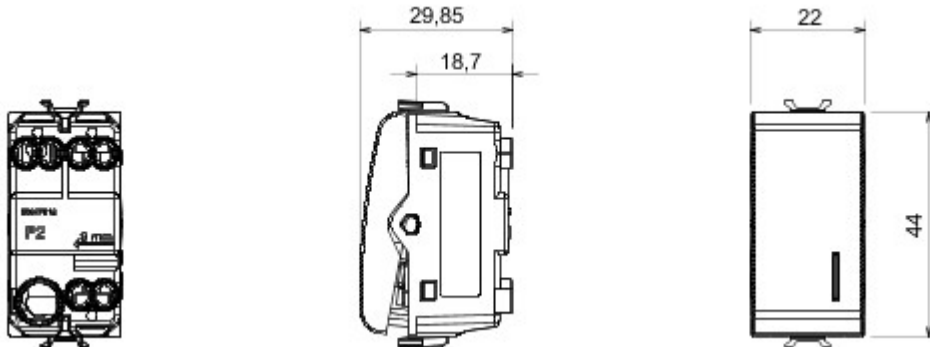

DIMENSIONAL

TECHNICAL SYMBOLOGY

STANDARDS/APPROVALS