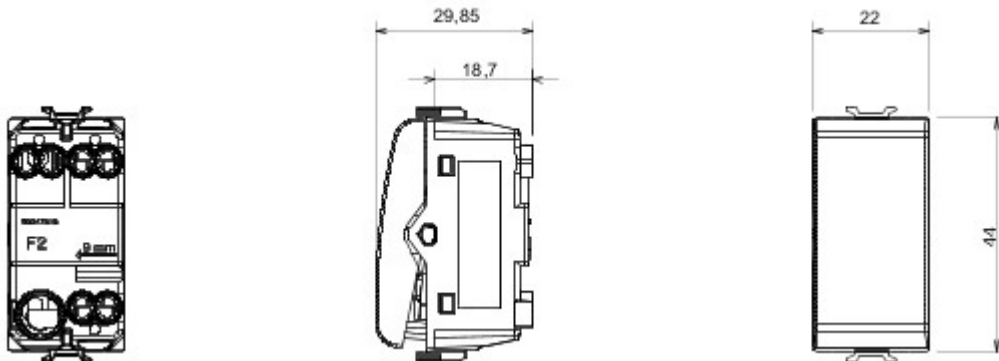

Grote verscheidenheid aan schakelaars, elektriciteitscontactdozen (in overeenstemming met nationale en internationale normen), gegevenscontactdozen, toestellen voor klimaatregeling, comfort, signalering van technische alarmen, noodverlichting. De modulaire Chorus toestellen zijn leverbaar in vier kleuren: glanzend wit, satijnzwart, gelakt titanium en glanzend ivoor en in verschillende modulariteiten met 1/2, 1, 2 en 3 modules. Dankzij de framehouders voor rechthoekige, vierkante en ronde dozen kunt u de toestellen eindeloos combineren met de serie Chorus platen.

Categorie	Schakelaar	Knop	Neutraal
Kleur	Glossy white	Omschrijving	1P - 16AX
Spanning	250 V AC	Standaard	EN 60669-1
Bestendigheid bij testspanning	2000 V bij 50 Hz gedurende 1 minuut	Rated power of 230V LED lamps	200 W
Isolatieweerstand	> 5 MOhm	Aansluitklemmen voor bekabeling	Met schroef
Verlengd bedrijf (aantal positiewijzigingen)	40.000 bij In 250 V AC $\cos\phi=0,6$	Thermospanning met kogel	125 °C
Gloeidraadproef	850 °C	Klemgreep op kabeltractie	> 50 N
Aanspanvermogen aansluitklem flexibele kabels (mm <sup>2</sup> )	min. 0,75 - max. 2x4	Aanspanvermogen aansluitklem starre kabels (mm <sup>2</sup> )	min. 0,5 - max. 2x2,5
Aantal modules	1	Materiaal	Technopolymeer
Electrocod	0130		

### DIMENSIONAL