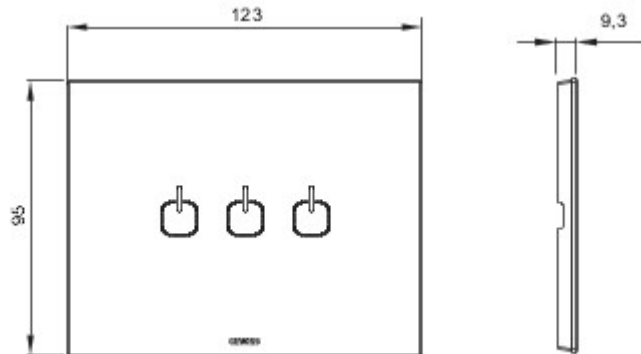

DIMENSIONAL

TECHNICAL SYMBOLOGY

STANDARDS/APPROVALS