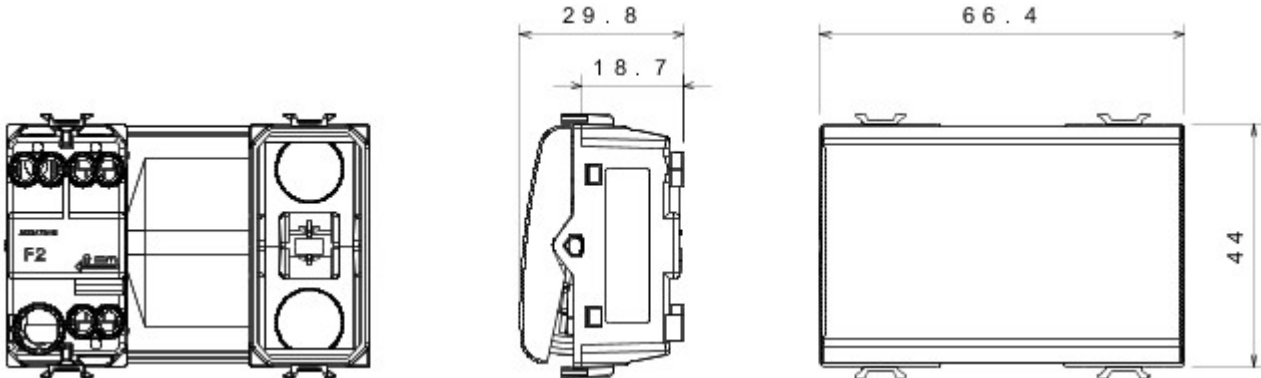

DIMENSIONAL

TECHNICAL SYMBOLOGY

STANDARDS/APPROVALS