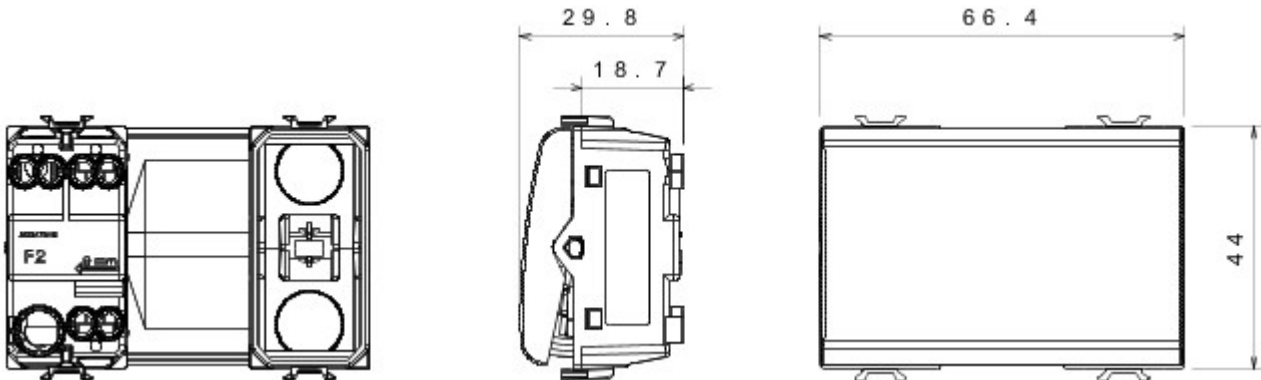

DIMENSIONAL

TECHNICAL SYMBOLOGY

STANDARDS/APPROVALS