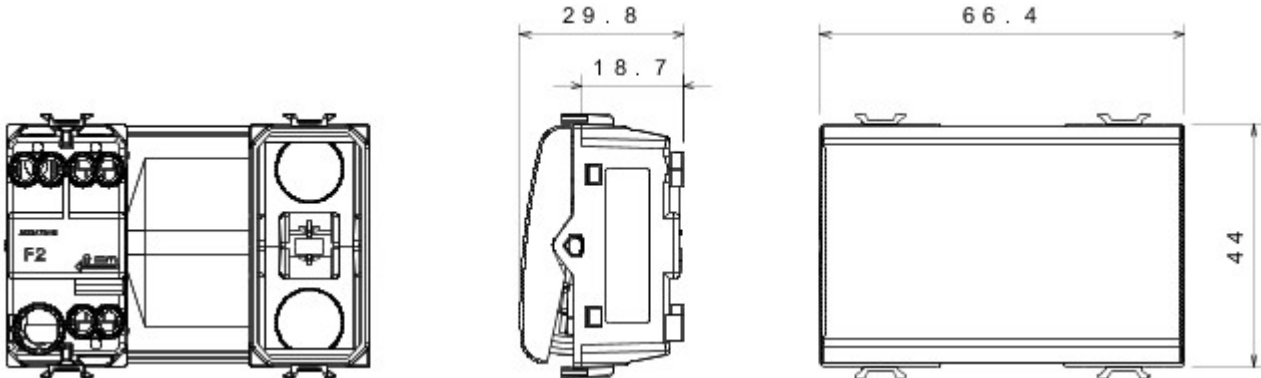

Wide range of control devices, sockets for power supply (conforming to national and international standards) signal pick-up, climate control, comfort management, technical alarm signalling and emergency lighting management. The ChoruSmart modular devices are available in five colours, glossy white, satin white, natural beige, satin black and lacquered titanium and in various sizes from 1/2, 1, 2 and 3 modules. Thanks to the mounting supports for rectangular, square and round boxes, endless combinations can be created with the ChoruSmart range of plates.

Categorie	Drukknop	Knop	Neutraal
Kleur	Satin White	Omschrijving	1P NO - 16 A
Spanning	250 V AC	Standaard	EN 60669-1
Bestendigheid bij testspanning	2000 V bij 50 Hz gedurende 1 minuut	Isolatieweerstand	> 5 MOhm
Aansluitklemmen voor bekabeling	Met schroef	Verlengd bedrijf (aantal positiewijzigingen)	40.000 bij In 250 V AC cos $\phi$ =0,6
Thermospanning met kogel	125 °C	Gloeidraadproef	850 °C
Klemgreep op kabeltractie	> 50 N	Aanspanvermogen aansluitklem flexibele kabels (mm <sup>2</sup> )	min. 0,75 - max. 2x4
Aanspanvermogen aansluitklem starre kabels (mm <sup>2</sup> )	min. 0,5 - max. 2x2,5	Aantal modules	3
Materiaal	Technopolymeer	Electrocod	0130

### DIMENSIONAL