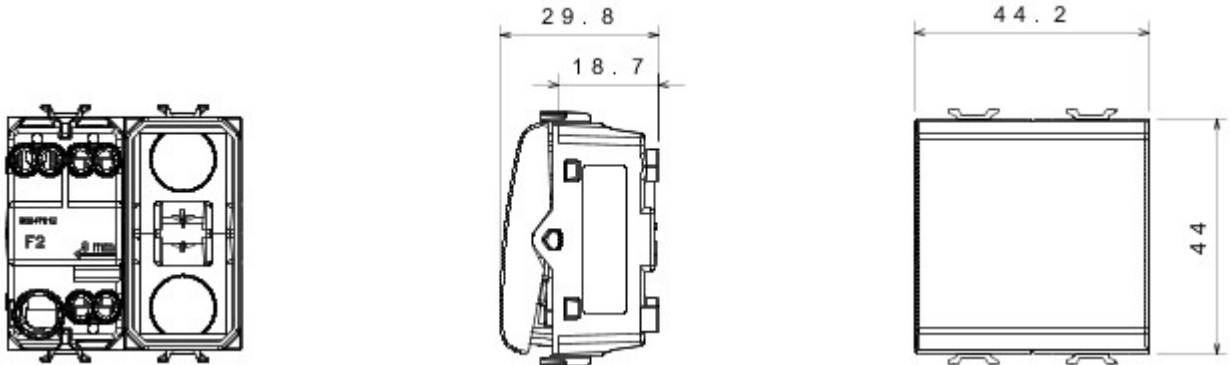

DIMENSIONAL

TECHNICAL SYMBOLOGY

STANDARDS/APPROVALS