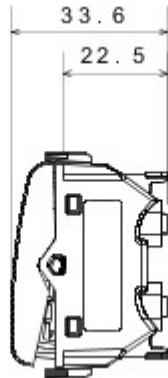

DIMENSIONAL