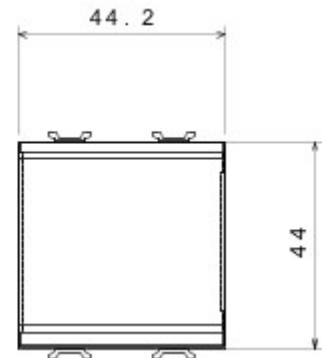

DIMENSIONAL

TECHNICAL SYMBOLOGY

STANDARDS/APPROVALS