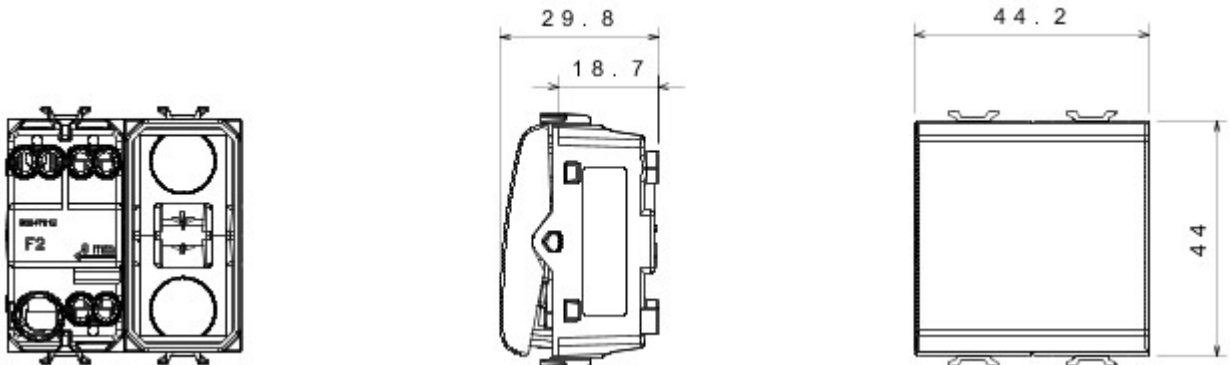

DIMENSIONAL

TECHNICAL SYMBOLOGY

STANDARDS/APPROVALS