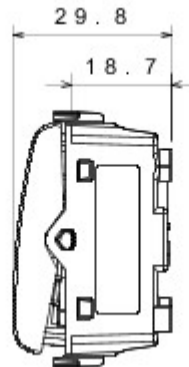

DIMENSIONAL