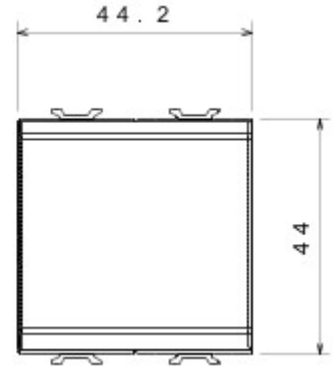

DIMENSIONAL

TECHNICAL SYMBOLOGY

STANDARDS/APPROVALS