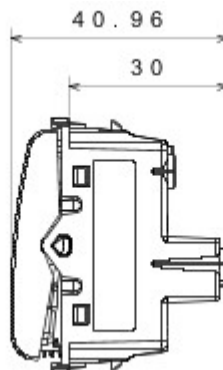

DIMENSIONAL