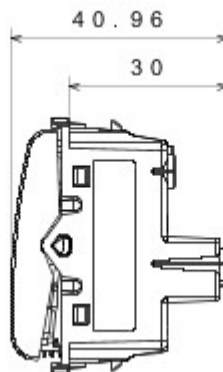

DIMENSIONAL