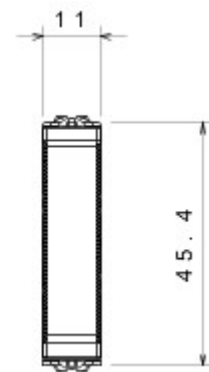

DIMENSIONAL