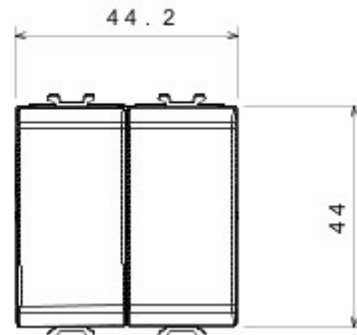

Wide range of control devices, sockets for power supply (conforming to national and international standards) signal pick-up, climate control, comfort management, technical alarm signalling and emergency lighting management. The ChoruSmart modular devices are available in five colours, glossy white, satin white, natural beige, satin black and lacquered titanium and in various sizes from 1/2, 1, 2 and 3 modules. Thanks to the mounting supports for rectangular, square and round boxes, endless combinations can be created with the ChoruSmart range of plates.

Categorie	Dubbele drukknop	Knop	Neutraal
Kleur	Satin White	Omschrijving	Dubbele drukknop 1P NO - 16 A
Spanning	250 V AC	Standaard	EN 60669-1
Bestendigheid bij testspanning	2000 V bij 50 Hz gedurende 1 minuut	Isolatieweerstand	> 5 MOhm
Aansluitklemmen voor bekabeling	Snel, met veer	Verlengd bedrijf (aantal positiewijzigingen)	40.000 bij In 250 V AC cosφ=0,6
Thermospanning met kogel	125 °C	Gloedraadproef	850 °C
Klemgreep op kabeltractie	> 50 N	Aanspanvermogen aansluitklem flexibele kabels (mm²)	min. 0,75 - max. 2x4
Aanspanvermogen aansluitklem starre kabels (mm²)	min. 0,5 - max. 2x2,5	Aantal modules	2
Materiaal	Technopolymeer	Electrocod	0130

### DIMENSIONAL