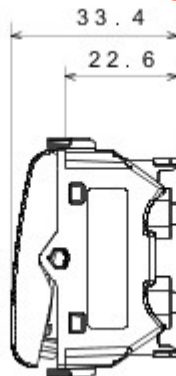

Wide range of control devices, sockets for power supply (conforming to national and international standards) signal pick-up, climate control, comfort management, technical alarm signalling and emergency lighting management. The ChoruSmart modular devices are available in five colours, glossy white, satin white, natural beige, satin black and lacquered titanium and in various sizes from 1/2, 1, 2 and 3 modules. Thanks to the mounting supports for rectangular, square and round boxes, endless combinations can be created with the ChoruSmart range of plates.

Categorie	Dubbele drukknop	Knop	Neutraal
Kleur	Satin White	Omschrijving	Dubbele drukknop 1P NO - 16 A
Spanning	250 V AC	Standaard	EN 60669-1
Bestendigheid bij testspanning	2000 V bij 50 Hz gedurende 1 minuut	Isolatieweerstand	> 5 MOhm
Aansluitklemmen voor bekabeling	Snel, met veer	Verlengd bedrijf (aantal positiewijzigingen)	40.000 bij In 250 V AC cosφ=0,6
Thermospanning met kogel	125 °C	Gloedraadproef	850 °C
Klemgreep op kabeltractie	> 50 N	Aanspanvermogen aansluitklem flexibele kabels (mm²)	min. 0,75 - max. 2x4
Aanspanvermogen aansluitklem starre kabels (mm²)	min. 0,5 - max. 2x2,5	Aantal modules	2
Materiaal	Technopolymeer	Electrocod	0130

### DIMENSIONAL