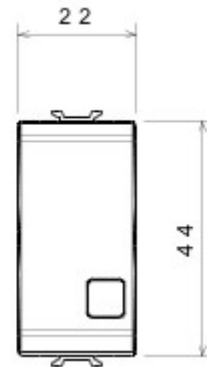

DIMENSIONAL