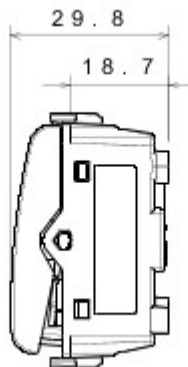

DIMENSIONAL