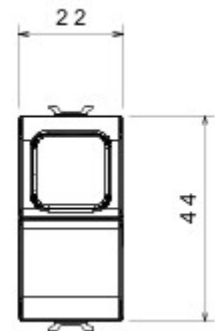

DIMENSIONAL