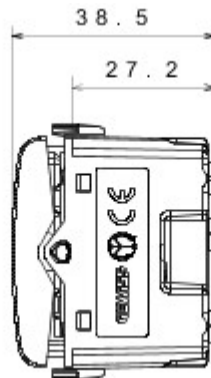

DIMENSIONAL