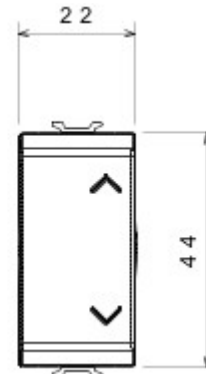

DIMENSIONAL