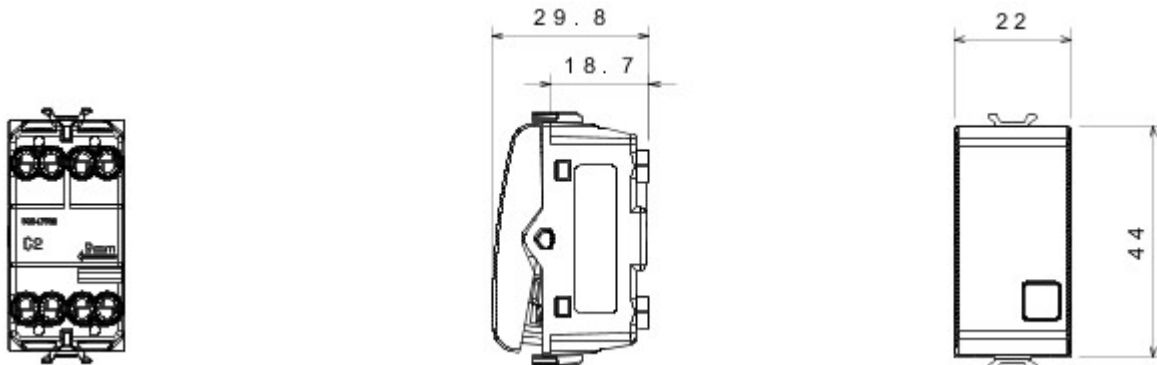

Wide range of control devices, sockets for power supply (conforming to national and international standards) signal pick-up, climate control, comfort management, technical alarm signalling and emergency lighting management. The ChoruSmart modular devices are available in five colours, glossy white, satin white, natural beige, satin black and lacquered titanium and in various sizes from 1/2, 1, 2 and 3 modules. Thanks to the mounting supports for rectangular, square and round boxes, endless combinations can be created with the ChoruSmart range of plates.

Categorie	Drukknop	Knop	Start
Symbol	Groen	Kleur	Satin White
Omschrijving	1P NO+NC - 16 A	Spanning	250 V AC
Standaard	EN 60669-1	Bestendigheid bij testspanning	2000 V bij 50 Hz gedurende 1 minuut
Isolatieweerstand	> 5 MOhm	Aansluitklemmen voor bekabeling	Met schroef
Verlengd bedrijf (aantal positiewijzigingen)	40.000 bij In 250 V AC cosφ=0,6	Thermospanning met kogel	125 °C
Gloeidraadproef	850 °C	Klemgreep op kabeltractie	> 50 N
Aanspanvermogen aansluitklem flexibele kabels (mm²)	min. 0,75 - max. 2x4	Aanspanvermogen aansluitklem starre kabels (mm²)	min. 0,5 - max. 2x2,5
Aantal modules	1	Materiaal	Technopolymeer
Electrocod	0130		

### DIMENSIONAL