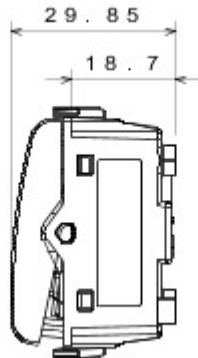

Wide range of control devices, sockets for power supply (conforming to national and international standards) signal pick-up, climate control, comfort management, technical alarm signalling and emergency lighting management. The ChoruSmart modular devices are available in five colours, glossy white, satin white, natural beige, satin black and lacquered titanium and in various sizes from 1/2, 1, 2 and 3 modules. Thanks to the mounting supports for rectangular, square and round boxes, endless combinations can be created with the ChoruSmart range of plates.

Categorie	Drukknop	Knop	Neutraal
Symbol	O rood	Kleur	Satin White
Omschrijving	1P NC - 16 A	Spanning	250 V AC
Standaard	EN 60669-1	Bestendigheid bij testspanning	2000 V bij 50 Hz gedurende 1 minuut
Isolatieweerstand	> 5 MOhm	Aansluitklemmen voor bekabeling	Met schroef
Verlengd bedrijf (aantal positiewijzigingen)	40.000 bij In 250 V AC cosφ=0,6	Thermospanning met kogel	125 °C
Gloeidraadproef	850 °C	Klemgreep op kabeltractie	> 50 N
Aanspanvermogen aansluitklem flexibele kabels (mm²)	min. 0,75 - max. 2x4	Aanspanvermogen aansluitklem starre kabels (mm²)	min. 0,5 - max. 2x2,5
Aantal modules	1	Materiaal	Technopolymeer
Electrocod	0130		

### DIMENSIONAL