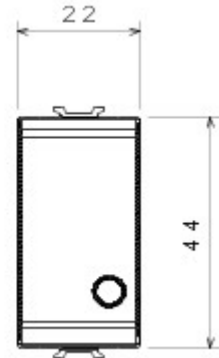

Wide range of control devices, sockets for power supply (conforming to national and international standards) signal pick-up, climate control, comfort management, technical alarm signalling and emergency lighting management. The ChoruSmart modular devices are available in five colours, glossy white, satin white, natural beige, satin black and lacquered titanium and in various sizes from 1/2, 1, 2 and 3 modules. Thanks to the mounting supports for rectangular, square and round boxes, endless combinations can be created with the ChoruSmart range of plates.

Categorie	Drukknop	Knop	Neutraal
Symbol	O rood	Kleur	Satin White
Omschrijving	1P NC - 16 A	Spanning	250 V AC
Standaard	EN 60669-1	Bestendigheid bij testspanning	2000 V bij 50 Hz gedurende 1 minuut
Isolatieweerstand	> 5 MOhm	Aansluitklemmen voor bekabeling	Met schroef
Verlengd bedrijf (aantal positiewijzigingen)	40.000 bij In 250 V AC cosφ=0,6	Thermospanning met kogel	125 °C
Gloeidraadproef	850 °C	Klemgreep op kabeltractie	> 50 N
Aanspanvermogen aansluitklem flexibele kabels (mm²)	min. 0,75 - max. 2x4	Aanspanvermogen aansluitklem starre kabels (mm²)	min. 0,5 - max. 2x2,5
Aantal modules	1	Materiaal	Technopolymeer
Electrocod	0130		

### DIMENSIONAL