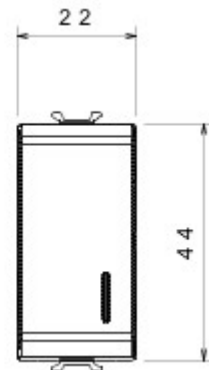

DIMENSIONAL