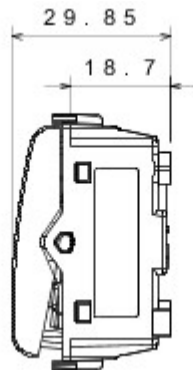

DIMENSIONAL