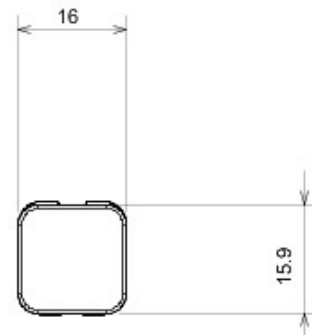

DIMENSIONAL

TECHNICAL SYMBOLOGY

STANDARDS/APPROVALS