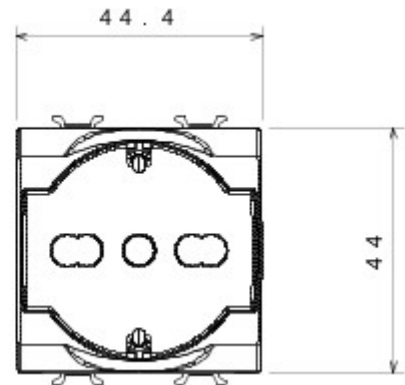

DIMENSIONAL

TECHNICAL SYMBOLOGY

STANDARDS/APPROVALS