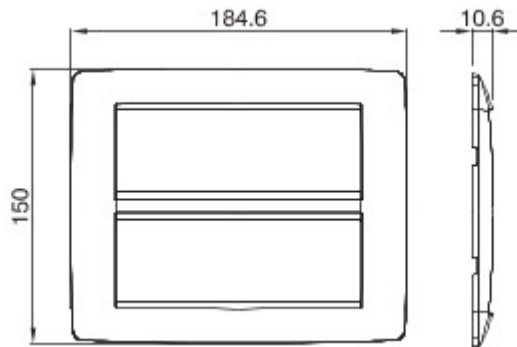

Serie platen voor de Chorus bekabelingstoestellen, in een groot aantal vormen, kleuren, materialen en afwerkingen. Inclusief zes verschillende vormen (ONE, GEO, LUX, ART, ICE en ICE Touch) voor rechthoekige dozen max. 12 modules en drie verschillende vormen (ONE International, GEO International en LUX International) geschikt voor ronde/vierkante dozen, in enkelvoudige of meervoudige horizontale/verticale modulaire uitvoering, van 2 max. 2+2+2+2 modules. Alle platen in de Chorus bekabelingstoestellen gebruiken dezelfde framehouders, zonder dat extra adapters nodig zijn. De serie omvat ook blinde platen, IP55 waterbestendige platen en zelfdragende platen voor profielen en panelen.

Serie	ONE	Omschrijving	6+6 openingen
Kleur	Satijnzwart	Materiaal	Technopolymeer
Afwerking	Ondoorzichtige afwerking	Voor steun-codes	GW16812
Gloeidraadproef	650 °C	Thermospanning met kogel	70 °C
Standaard	EN 60669-1	Electrocod	0110

### DIMENSIONAL