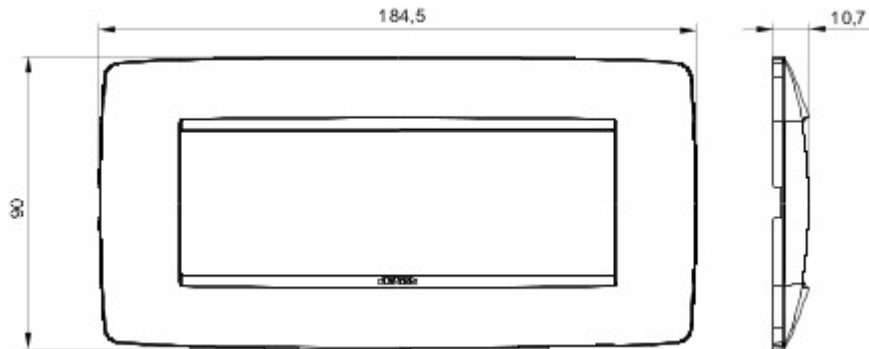

Serie platen voor de Chorus bekabelingstoestellen, in een groot aantal vormen, kleuren, materialen en afwerkingen. Inclusief zes verschillende vormen (ONE, GEO, LUX, ART, ICE en ICE Touch) voor rechthoekige dozen max. 12 modules en drie verschillende vormen (ONE International, GEO International en LUX International) geschikt voor ronde/vierkante dozen, in enkelvoudige of meervoudige horizontale/verticale modulaire uitvoering, van 2 max. 2+2+2 modules. Alle platen in de Chorus bekabelingstoestellen gebruiken dezelfde framehouders, zonder dat extra adapters nodig zijn. De serie omvat ook blinde platen, IP55 waterbestendige platen en zelfdragende platen voor profielen en panelen.

Serie	ONE	Omschrijving	6 stelen
Kleur	Zeeblauw	Materiaal	Technopolymeer
Afwerking	Weefseffect	Voor steun-codes	GW16806
Gloeidraadproef	650 °C	Thermospanning met kogel	70 °C
Standaard	EN 60669-1	Electrocod	0110

### DIMENSIONAL