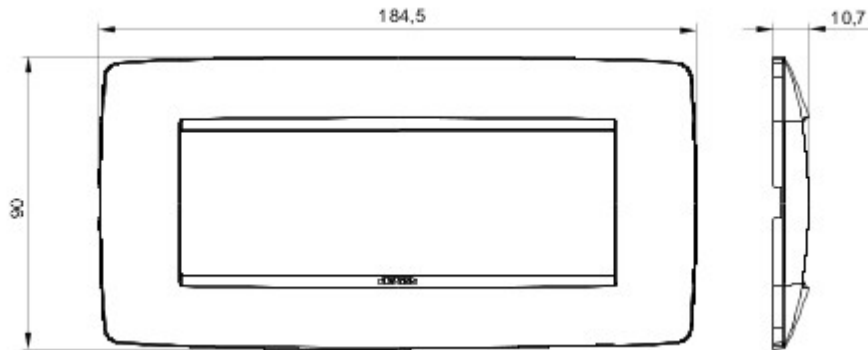

Serie platen voor de Chorus bekabelingstoestellen, in een groot aantal vormen, kleuren, materialen en afwerkingen. Inclusief zes verschillende vormen (ONE, GEO, LUX, ART, ICE en ICE Touch) voor rechthoekige dozen max. 12 modules en drie verschillende vormen (ONE International, GEO International en LUX International) geschikt voor ronde/vierkante dozen, in enkelvoudige of meervoudige horizontale/verticale modulaire uitvoering, van 2 max. 2+2+2+2 modules. Alle platen in de Chorus bekabelingstoestellen gebruiken dezelfde framehouders, zonder dat extra adapters nodig zijn. De serie omvat ook blinde platen, IP55 waterbestendige platen en zelfdragende platen voor profielen en panelen.

Serie	ONE	Omschrijving	6 stellen
Kleur	Leisteen	Materiaal	Technopolymeer
Afwerking	Glanzend	Voor steun-codes	GW16806
Gloeidraadproef	650 °C	Thermospanning met kogel	70 °C
Standaard	EN 60669-1	Electrocod	0110

DIMENSIONAL

TECHNICAL SYMBOLOGY

STANDARDS/APPROVALS