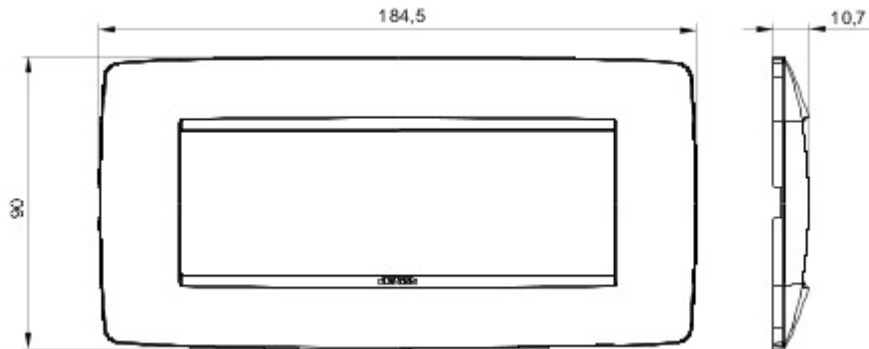

DIMENSIONAL

TECHNICAL SYMBOLOGY

STANDARDS/APPROVALS