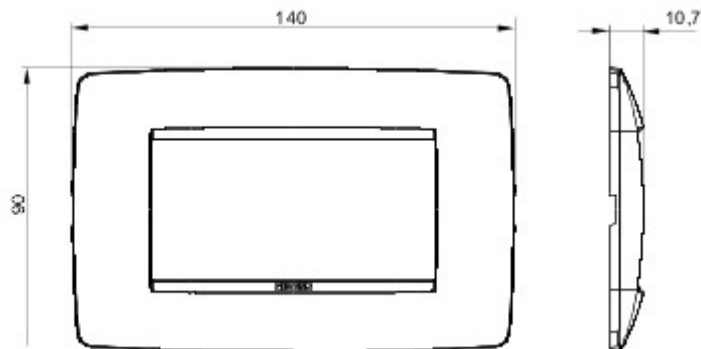

Serie platen voor de Chorus bekabelingstoestellen, in een groot aantal vormen, kleuren, materialen en afwerkingen. Inclusief zes verschillende vormen (ONE, GEO, LUX, ART, ICE en ICE Touch) voor rechthoekige dozen max. 12 modules en drie verschillende vormen (ONE International, GEO International en LUX International) geschikt voor ronde/vierkante dozen, in enkelvoudige of meervoudige horizontale/verticale modulaire uitvoering, van 2 max. 2+2+2+2 modules. Alle platen in de Chorus bekabelingstoestellen gebruiken dezelfde framehouders, zonder dat extra adapters nodig zijn. De serie omvat ook blinde platen, IP55 waterbestendige platen en zelfdragende platen voor profielen en panelen.

Serie	ONE	Omschrijving	4 stellen
Kleur	Satijnzwart	Materiaal	Technopolymeer
Afwerking	Ondoorzichtige afwerking	Voor steun-codes	GW16804, GW16804N
Gloeidraadproef	650 °C	Thermospanning met kogel	70 °C
Standaard	EN 60669-1	Electrocod	0110

### DIMENSIONAL