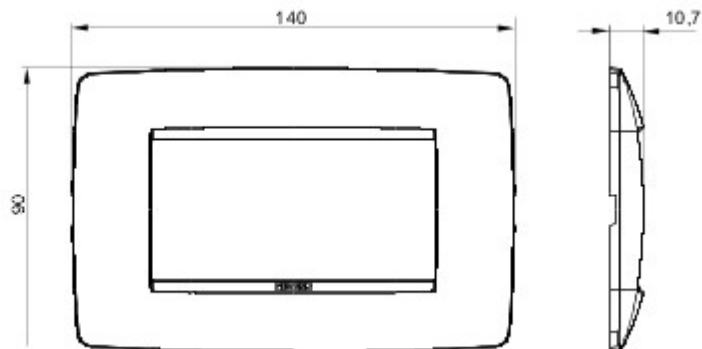

Serie platen voor de Chorus bekabelingstoestellen, in een groot aantal vormen, kleuren, materialen en afwerkingen. Inclusief zes verschillende vormen (ONE, GEO, LUX, ART, ICE en ICE Touch) voor rechthoekige dozen max. 12 modules en drie verschillende vormen (ONE International, GEO International en LUX International) geschikt voor ronde/vierkante dozen, in enkelvoudige of meervoudige horizontale/verticale modulaire uitvoering, van 2 max. 2+2+2+2 modules. Alle platen in de Chorus bekabelingstoestellen gebruiken dezelfde framehouders, zonder dat extra adapters nodig zijn. De serie omvat ook blinde platen, IP55 waterbestendige platen en zelfdragende platen voor profielen en panelen.

Serie	ONE	Omschrijving	4 stellen
Kleur	Saffierroze	Materiaal	Technopolymeer
Afwerking	Glanzend	Voor steun-codes	GW16804, GW16804N
Gloeidraadproef	650 °C	Thermospanning met kogel	70 °C
Standaard	EN 60669-1	Electrocod	0110

### DIMENSIONAL