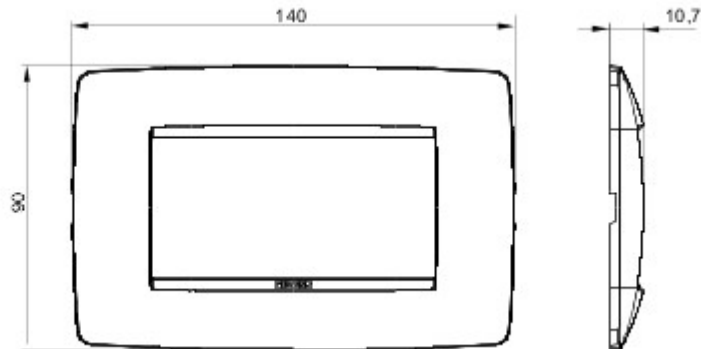

DIMENSIONAL

TECHNICAL SYMBOLOGY

STANDARDS/APPROVALS