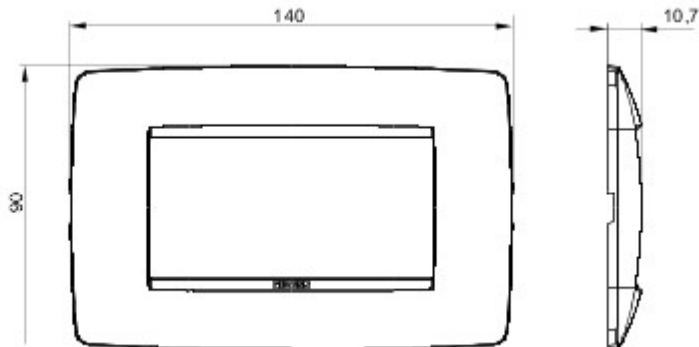

DIMENSIONAL

TECHNICAL SYMBOLOGY

STANDARDS/APPROVALS