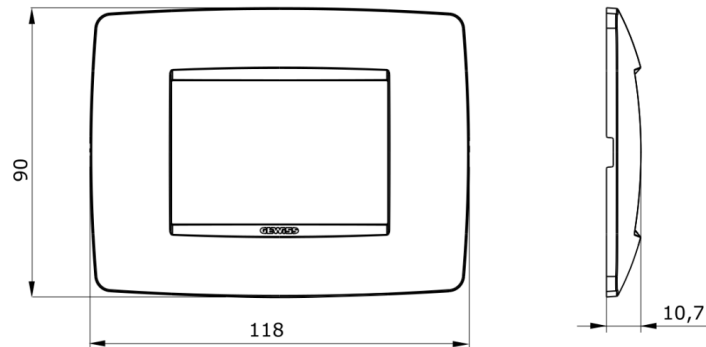

Serie platen voor de Chorus bekabelingstoestellen, in een groot aantal vormen, kleuren, materialen en afwerkingen. Inclusief zes verschillende vormen (ONE, GEO, LUX, ART, ICE en ICE Touch) voor rechthoekige dozen max. 12 modules en drie verschillende vormen (ONE International, GEO International en LUX International) geschikt voor ronde/vierkante dozen, in enkelvoudige of meervoudige horizontale/verticale modulaire uitvoering, van 2 max. 2+2+2+2 modules. Alle platen in de Chorus bekabelingstoestellen gebruiken dezelfde framehouders, zonder dat extra adapters nodig zijn. De serie omvat ook blinde platen, IP55 waterbestendige platen en zelfdragende platen voor profielen en panelen.

Serie	ONE	Omschrijving	3 stellen
Kleur	Robijn	Materiaal	Technopolymeer
Afwerking	Weefseffect	Voor steun-codes	GW16803, GW16803N
Gloeidraadproef	650 °C	Thermospanning met kogel	70 °C
Standaard	EN 60669-1	Electrocod	0110

### DIMENSIONAL