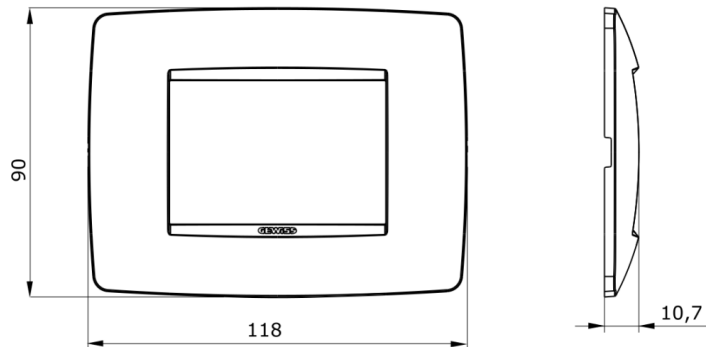

## GW16103TT

Chorus - Residentiële serie

Serie platen voor de Chorus bekabelingstoestellen, in een groot aantal vormen, kleuren, materialen en afwerkingen. Inclusief zes verschillende vormen (ONE, GEO, LUX, ART, ICE en ICE Touch) voor rechthoekige dozen max. 12 modules en drie verschillende vormen (ONE International, GEO International en LUX International) geschikt voor ronde/vierkante dozen, in enkelvoudige of meervoudige horizontale/verticale modulaire uitvoering, van 2 max. 2+2+2+2 modules. Alle platen in de Chorus bekabelingstoestellen gebruiken dezelfde framehouders, zonder dat extra adapters nodig zijn. De serie omvat ook blinde platen, IP55 waterbestendige platen en zelfdragende platen voor profielen en panelen.

Serie	ONE	Omschrijving	3 stellen
Kleur	Topaasblauw	Materiaal	Technopolymeer
Afwerking	Glanzend	Voor steun-codes	GW16803, GW16803N
Gloeidraadproef	650 °C	Thermospanning met kogel	70 °C
Standaard	EN 60669-1	Electrocod	0110

### DIMENSIONAL