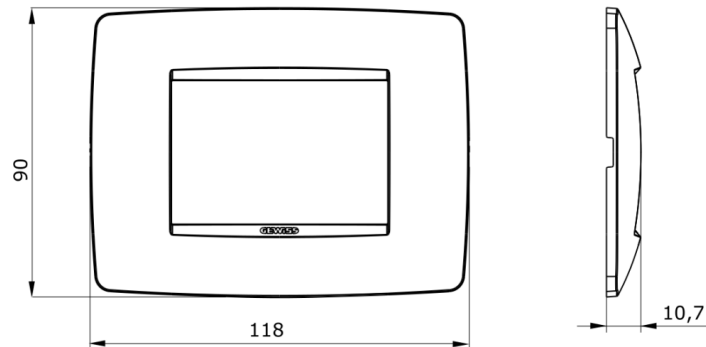

Serie platen voor de Chorus bekabelingstoestellen, in een groot aantal vormen, kleuren, materialen en afwerkingen. Inclusief zes verschillende vormen (ONE, GEO, LUX, ART, ICE en ICE Touch) voor rechthoekige dozen max. 12 modules en drie verschillende vormen (ONE International, GEO International en LUX International) geschikt voor ronde/vierkante dozen, in enkelvoudige of meervoudige horizontale/verticale modulaire uitvoering, van 2 max. 2+2+2 modules. Alle platen in de Chorus bekabelingstoestellen gebruiken dezelfde framehouders, zonder dat extra adapters nodig zijn. De serie omvat ook blinde platen, IP55 waterbestendige platen en zelfdragende platen voor profielen en panelen.

Serie	ONE	Omschrijving	3 stellen
Kleur	Opaaloranje	Materiaal	Technopolymeer
Afwerking	Glanzend	Voor steun-codes	GW16803, GW16803N
Gloeidraadproef	650 °C	Thermospanning met kogel	70 °C
Standaard	EN 60669-1	Electrocod	0110

### DIMENSIONAL