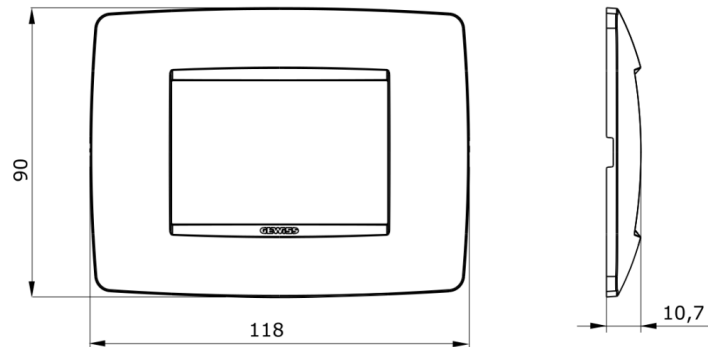

Serie platen voor de Chorus bekabelingstoestellen, in een groot aantal vormen, kleuren, materialen en afwerkingen. Inclusief zes verschillende vormen (ONE, GEO, LUX, ART, ICE en ICE Touch) voor rechthoekige dozen max. 12 modules en drie verschillende vormen (ONE International, GEO International en LUX International) geschikt voor ronde/vierkante dozen, in enkelvoudige of meervoudige horizontale/verticale modulaire uitvoering, van 2 max. 2+2+2+2 modules. Alle platen in de Chorus bekabelingstoestellen gebruiken dezelfde framehouders, zonder dat extra adapters nodig zijn. De serie omvat ook blinde platen, IP55 waterbestendige platen en zelfdragende platen voor profielen en panelen.

Serie	ONE	Omschrijving	3 stellen
Kleur	Ivoor	Materiaal	Technopolymeer
Afwerking	Glanzend	Voor steun-codes	GW16803, GW16803N
Gloeidraadproef	650 °C	Thermospanning met kogel	70 °C
Standaard	EN 60669-1	Electrocod	0110

### DIMENSIONAL