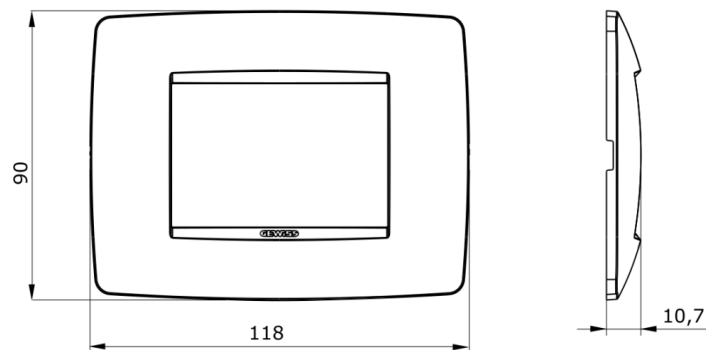

Serie platen voor de Chorus bekabelingstoestellen, in een groot aantal vormen, kleuren, materialen en afwerkingen. Inclusief zes verschillende vormen (ONE, GEO, LUX, ART, ICE en ICE Touch) voor rechthoekige dozen max. 12 modules en drie verschillende vormen (ONE International, GEO International en LUX International) geschikt voor ronde/vierkante dozen, in enkelvoudige of meervoudige horizontale/verticale modulaire uitvoering, van 2 max. 2+2+2+2 modules. Alle platen in de Chorus bekabelingstoestellen gebruiken dezelfde framehouders, zonder dat extra adapters nodig zijn. De serie omvat ook blinde platen, IP55 waterbestendige platen en zelfdragende platen voor profielen en panelen.

Serie	ONE	Omschrijving	3 stellen
Kleur	Hennep	Materiaal	Technopolymeer
Afwerking	Glanzend	Voor steun-codes	GW16803, GW16803N
Gloeidraadproef	650 °C	Thermospanning met kogel	70 °C
Standaard	EN 60669-1	Electrocod	0110

### DIMENSIONAL