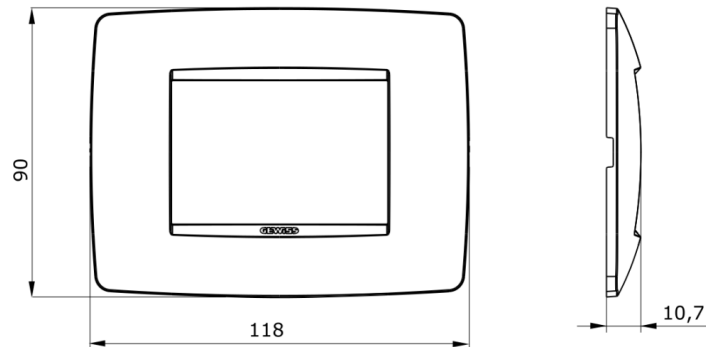

## GW16103TB

Chorus - Residentiële serie

Serie platen voor de Chorus bekabelingstoestellen, in een groot aantal vormen, kleuren, materialen en afwerkingen. Inclusief zes verschillende vormen (ONE, GEO, LUX, ART, ICE en ICE Touch) voor rechthoekige dozen max. 12 modules en drie verschillende vormen (ONE International, GEO International en LUX International) geschikt voor ronde/vierkante dozen, in enkelvoudige of meervoudige horizontale/verticale modulaire uitvoering, van 2 max. 2+2+2 modules. Alle platen in de Chorus bekabelingstoestellen gebruiken dezelfde framehouders, zonder dat extra adapters nodig zijn. De serie omvat ook blinde platen, IP55 waterbestendige platen en zelfdragende platen voor profielen en panelen.

Serie	ONE	Omschrijving	3 stellen
Kleur	Wit	Materiaal	Technopolymeer
Afwerking	Glanzend	Voor steun-codes	GW16803, GW16803N
Gloeidraadproef	650 °C	Thermospanning met kogel	70 °C
Standaard	EN 60669-1	Electrocod	0110

### DIMENSIONAL