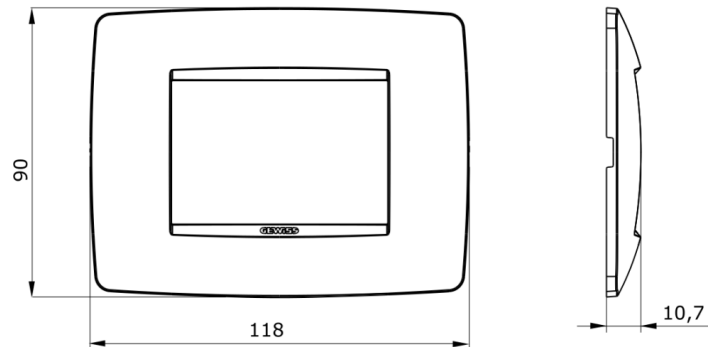

Serie platen voor de Chorus bekabelingstoestellen, in een groot aantal vormen, kleuren, materialen en afwerkingen. Inclusief zes verschillende vormen (ONE, GEO, LUX, ART, ICE en ICE Touch) voor rechthoekige dozen max. 12 modules en drie verschillende vormen (ONE International, GEO International en LUX International) geschikt voor ronde/vierkante dozen, in enkelvoudige of meervoudige horizontale/verticale modulaire uitvoering, van 2 max. 2+2+2+2 modules. Alle platen in de Chorus bekabelingstoestellen gebruiken dezelfde framehouders, zonder dat extra adapters nodig zijn. De serie omvat ook blinde platen, IP55 waterbestendige platen en zelfdragende platen voor profielen en panelen.

Serie	ONE	Omschrijving	3 stellen
Kleur	Purperviolet	Materiaal	Technopolymeer
Afwerking	Glanzend	Voor steun-codes	GW16803, GW16803N
Gloeidraadproef	650 °C	Thermospanning met kogel	70 °C
Standaard	EN 60669-1	Electrocod	0110

### DIMENSIONAL