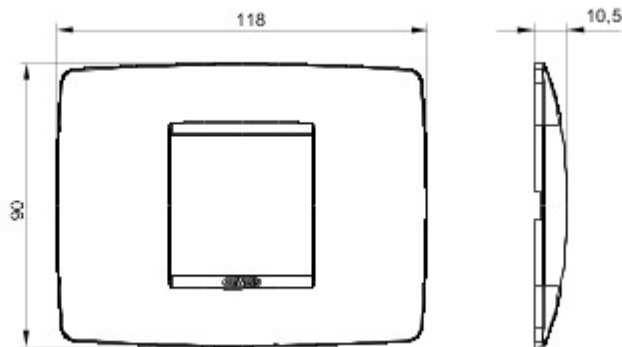

DIMENSIONAL

TECHNICAL SYMBOLOGY

STANDARDS/APPROVALS

GEWISS S.p.A. Via A. Volta, 1
24069 Cenate Sotto - Bergamo - Italy
tel. +39 035 94 61 11 fax +39 035 94 69 09

www.gewiss.com
sat@gewiss.com
Last update 23/04/2024

Data, measures, designs and pictures are shown only as informative purposes, and could be changed without previous notice