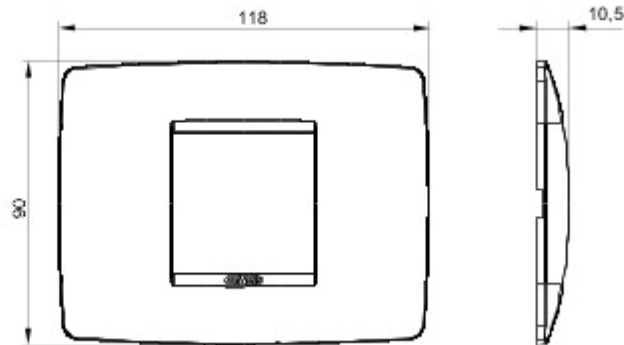

DIMENSIONAL

TECHNICAL SYMBOLOGY

STANDARDS/APPROVALS