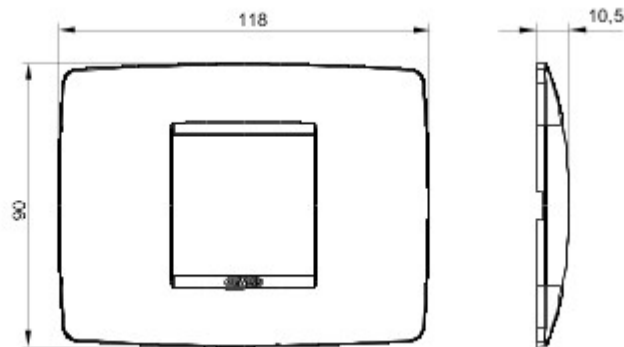

Serie platen voor de Chorus bekabelingstoestellen, in een groot aantal vormen, kleuren, materialen en afwerkingen. Inclusief zes verschillende vormen (ONE, GEO, LUX, ART, ICE en ICE Touch) voor rechthoekige dozen max. 12 modules en drie verschillende vormen (ONE International, GEO International en LUX International) geschikt voor ronde/vierkante dozen, in enkelvoudige of meervoudige horizontale/verticale modulaire uitvoering, van 2 max. 2+2+2+2 modules. Alle platen in de Chorus bekabelingstoestellen gebruiken dezelfde framehouders, zonder dat extra adapters nodig zijn. De serie omvat ook blinde platen, IP55 waterbestendige platen en zelfdragende platen voor profielen en panelen.

Serie	ONE	Omschrijving	2 stellen
Kleur	Tonerzwart	Materiaal	Technopolymeer
Afwerking	Glanzend	Voor steun-codes	GW16802, GW16803, GW16803N
Gloeidraadproef	650 °C	Thermospanning met kogel	70 °C
Standaard	EN 60669-1	Electrocod	0110

### DIMENSIONAL