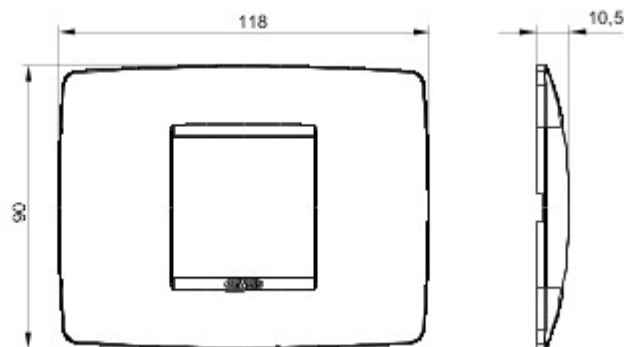

DIMENSIONAL

TECHNICAL SYMBOLOGY

STANDARDS/APPROVALS