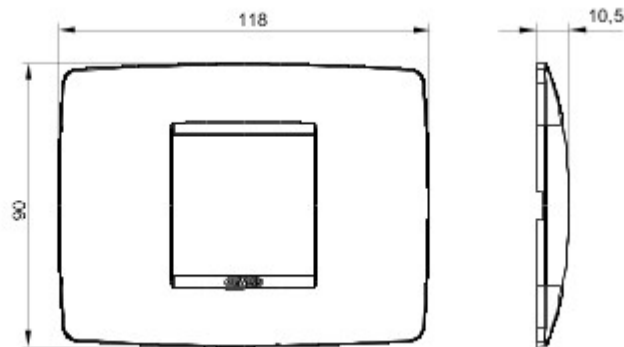

Serie platen voor de Chorus bekabelingstoestellen, in een groot aantal vormen, kleuren, materialen en afwerkingen. Inclusief zes verschillende vormen (ONE, GEO, LUX, ART, ICE en ICE Touch) voor rechthoekige dozen max. 12 modules en drie verschillende vormen (ONE International, GEO International en LUX International) geschikt voor ronde/vierkante dozen, in enkelvoudige of meervoudige horizontale/verticale modulaire uitvoering, van 2 max. 2+2+2+2 modules. Alle platen in de Chorus bekabelingstoestellen gebruiken dezelfde framehouders, zonder dat extra adapters nodig zijn. De serie omvat ook blinde platen, IP55 waterbestendige platen en zelfdragende platen voor profielen en panelen.

|                 |            |                          |                            |
|-----------------|------------|--------------------------|----------------------------|
| Serie           | ONE        | Omschrijving             | 2 stellen                  |
| Kleur           | Hennep     | Materiaal                | Technopolymeer             |
| Afwerking       | Glanzend   | Voor steun-codes         | GW16802, GW16803, GW16803N |
| Gloeidraadproef | 650 °C     | Thermospanning met kogel | 70 °C                      |
| Standaard       | EN 60669-1 | Electrocod               | 0110                       |

### DIMENSIONAL