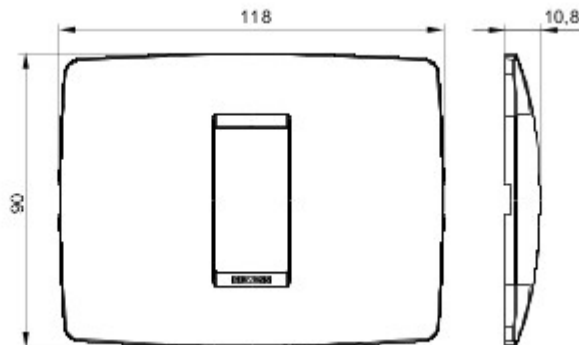

Serie platen voor de Chorus bekabelingstoestellen, in een groot aantal vormen, kleuren, materialen en afwerkingen. Inclusief zes verschillende vormen (ONE, GEO, LUX, ART, ICE en ICE Touch) voor rechthoekige dozen max. 12 modules en drie verschillende vormen (ONE International, GEO International en LUX International) geschikt voor ronde/vierkante dozen, in enkelvoudige of meervoudige horizontale/verticale modulaire uitvoering, van 2 max. 2+2+2+2 modules. Alle platen in de Chorus bekabelingstoestellen gebruiken dezelfde framehouders, zonder dat extra adapters nodig zijn. De serie omvat ook blinde platen, IP55 waterbestendige platen en zelfdragende platen voor profielen en panelen.

Serie	ONE	Omschrijving	1 stel
Kleur	Titaan	Materiaal	Technopolymeer
Afwerking	Glanzend	Voor steun-codes	GW16802, GW16803, GW16803N
Gloeidraadproef	650 °C	Thermospanning met kogel	70 °C
Standaard	EN 60669-1	Electrocod	0110

### DIMENSIONAL